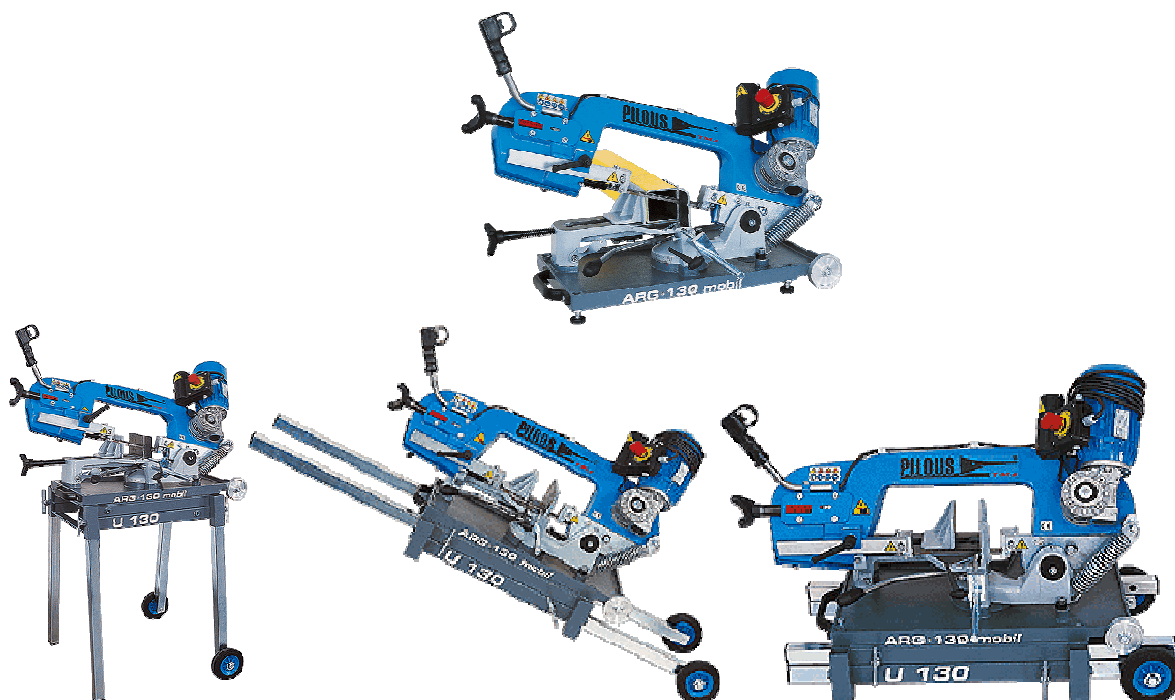

ARG 130

CHARAKTERISTIKA

Manuálna pásová píla s ručným prítlakom do rezu. Píla disponuje výkonným jednorýchlostným jednofázovým motorom s napájaním 230 V alebo dvojrýchlostným trojfázovým s napájaním 400 V, otočným ramenom do 60°, tvrdokovovým vedením a dorazom. V ponuke sú tri varianty: ARG 130 (stolná verzia bez chladenia), ARG 130 TK (stolná verzia s chladením), ARG 130 K (verzia s chladením na podstavci). Rozmery pílového pásu 1730 x 13 x 0,65.

TECHNICKÉ ÚDAJE

Variant				
jednorýchlostný	230V (0,55 kW)	75 m/min.	920 x 470 x 480 (1250) mm	67 (102) kg
dvojrýchlostný	400V (0,45 kW)	40 / 80 m/min.	920 x 470 x 480 (1250) mm	67 (102) kg

MAXIMÁLNY PRIEREZ PRI UHLOVÝCH REZOCH

Uhol				
0° (90°)	Ø 130	170 x 130	X	130
R 45°	Ø 110	115 x 110	X	115
R 60°	Ø 65	65 x 60	X	60
L 45°	X	X	X	X
L 60°	X	X	X	X

ARG 130 Mobil

CHARAKTERISTIKA

Manuálna pásová píla s ručným prítlakom do rezu. Píla disponuje výkonným jednorýchlostným jednofázovým motorom s napájaním 230 V alebo dvojrýchlostným trojfázovým s napájaním 400 V, otočným ramenom do 60°, tvrdokovovým vedením a dorazom. V ponuke sú dva varianty: ARG 130 Mobil (stolná verzia bez chladenia), ARG 130 Mobil U 130 (verzia bez chladenia so skladacím podstavcom). Rozmery pílového pásu 1730 x 13 x 0,65.

Uhol				
0° (90°)	Ø 130	170 x 130	X	130
R 45°	Ø 110	115 x 110	X	115
R 60°	Ø 65	65 x 60	X	60
L 45°	X	X	X	X
L 60°	X	X	X	X

ARG 130 Super

CHARAKTERISTIKA

Manuálna pásová píla so samostatným prítlakom do rezu. Píla disponuje výkonným jednorýchlostným jednofázovým motorom s napájaním 230 V alebo dvojrýchlostným trojfázovým s napájaním 400 V, otočným ramenom do 60°, tvrdokovovým vedením a dorazom. V ponuke sú tri varianty: ARG 130 Super (stolná verzia bez chladenia), ARG 130 Super TK (stolná verzia s chladením) ARG 130 Super K (verzia s chladením a podstavcom). Rozmery pílového pásu 1730 x 13 x 0,65.