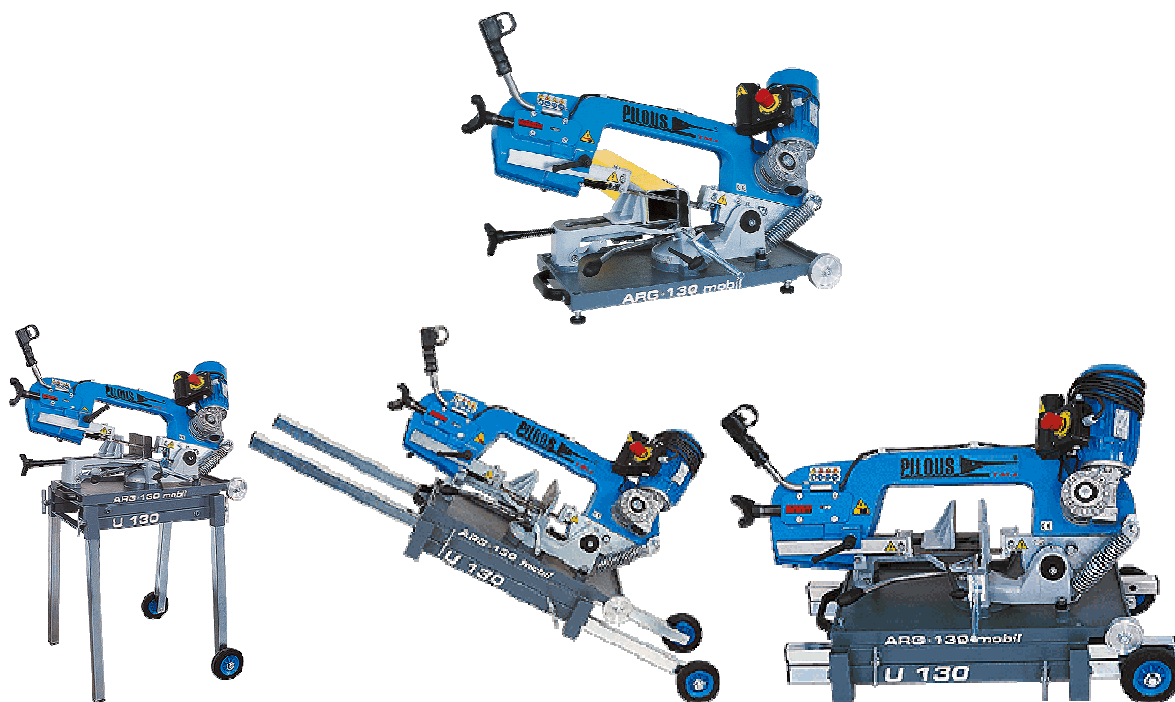

## ARG 130 Mobil

### CHARAKTERISTIKA

Manuálna pásová píla s ručným prítlakom do rezu. Píla disponuje výkonným jednorýchlostným jednofázovým motorom s napájaním 230 V alebo dvojrýchlostným trojfázovým s napájaním 400 V, otočným ramenom do 60°, tvrdokovovým vedením a dorazom. V ponuke sú dva varianty: ARG 130 Mobil (stolná verzia bez chladenia), ARG 130 Mobil U 130 (verzia bez chladenia so skladacím podstavcom). Rozmery pílového pásu 1730 x 13 x 0,65.

### TECHNICKÉ ÚDAJE

Variant				
jednorýchlostný	230V (0,55 kW)	75 m/min.	920 x 470 x 480 (1250) mm	41 kg
dvojrýchlostný	400V (0,45 kW)	40 / 80 m/min.	920 x 470 x 480 (1250) mm	41 kg